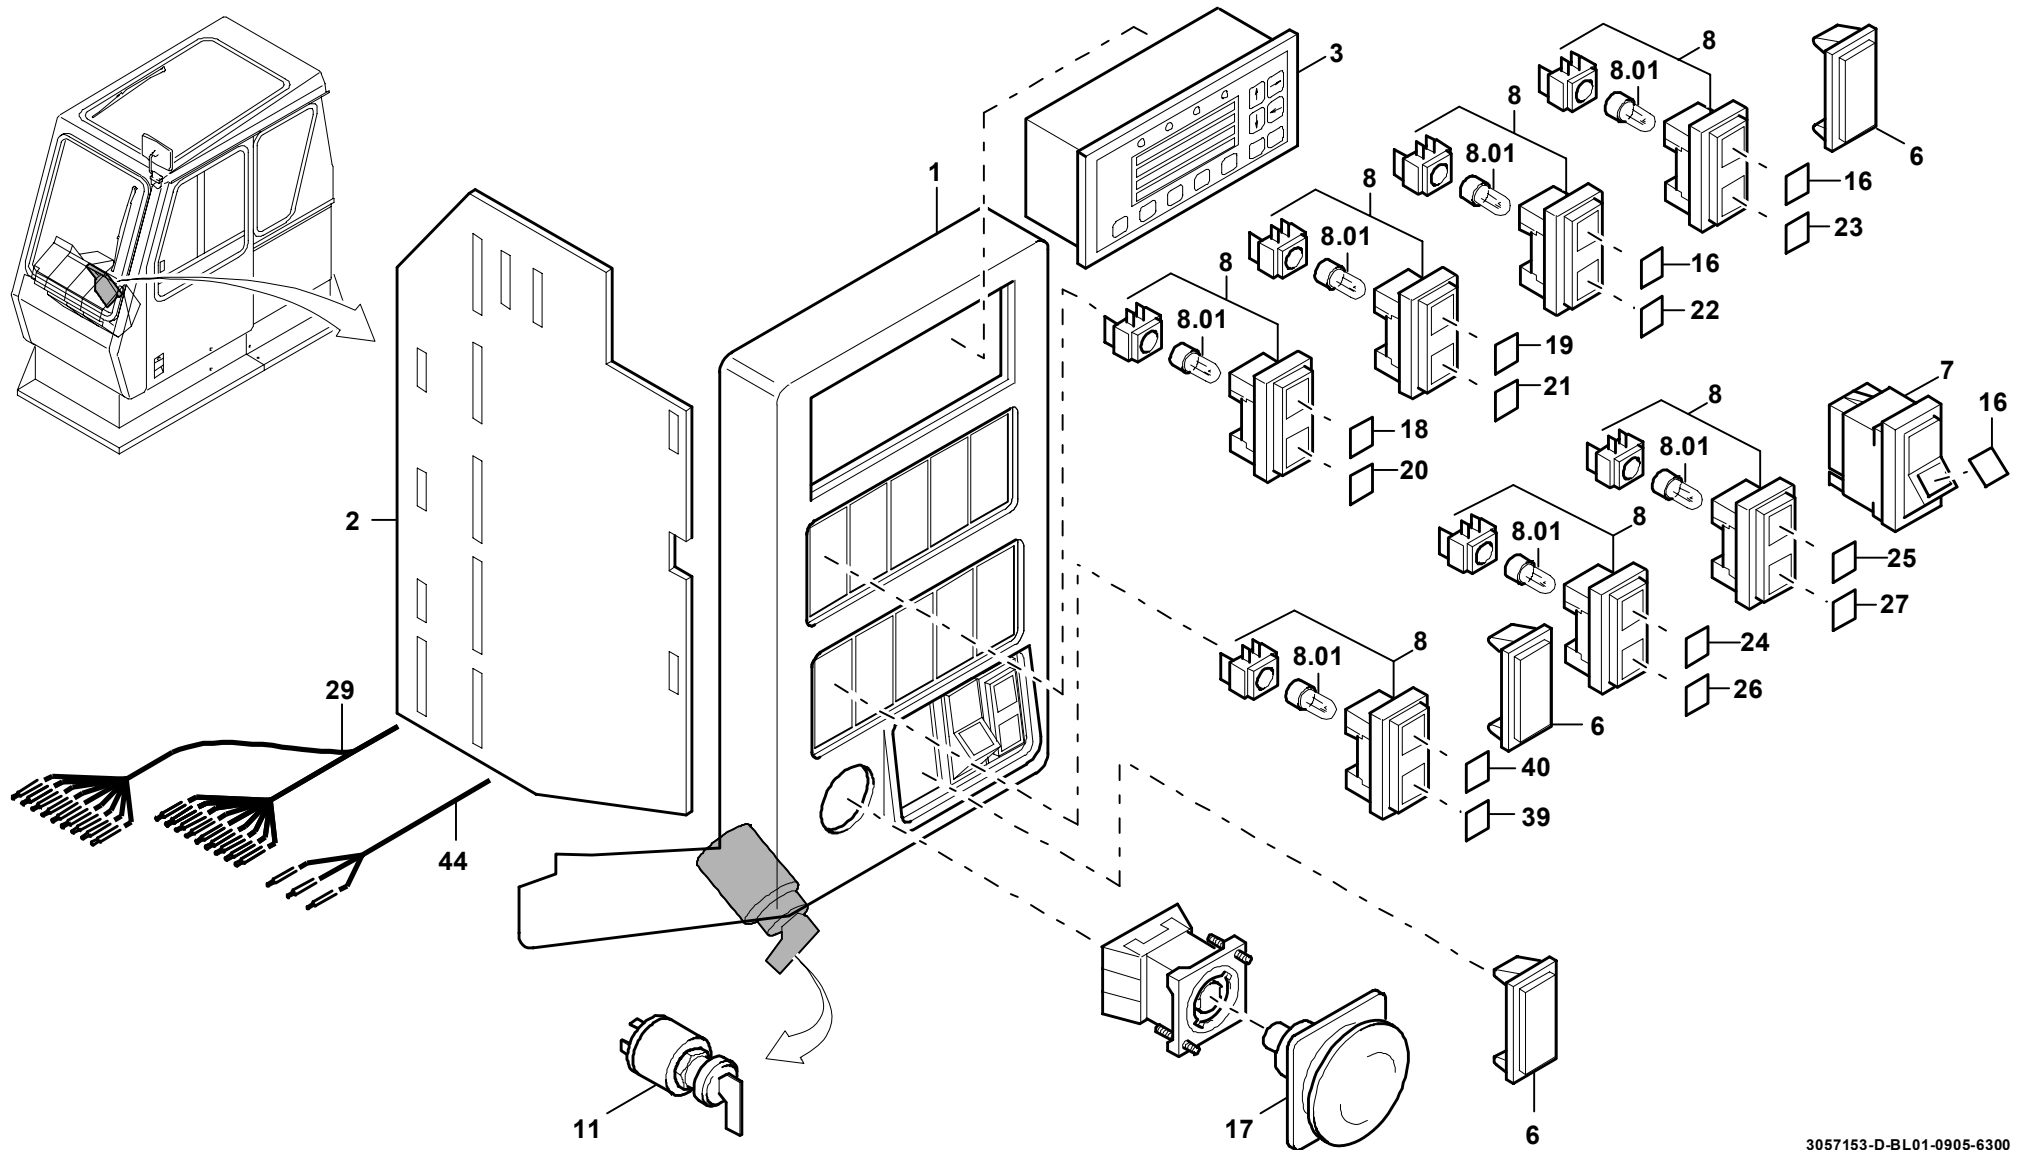

**GROVE**

EINSCHUB 5.3D, KLAPPSPITZE  
SLIDE-IN UNIT 5.3D SWING-AWAY JIB

BILDTAFEL  
PICTORIAL DISPLAY

09.05

**3057153-ETL D**

1/2

**GMK 6300**  
**BE 630**  
**G 807**

EINSCHUB 5.3D, KLAPPSPITZE  
SLIDE-IN UNIT 5.3D SWING-AWAY JIB

BILDTAFEL  
PICTORIAL DISPLAY

09.05

**3057153-ETL D**

2/2

**GMK 6300  
BE 630  
G 807**